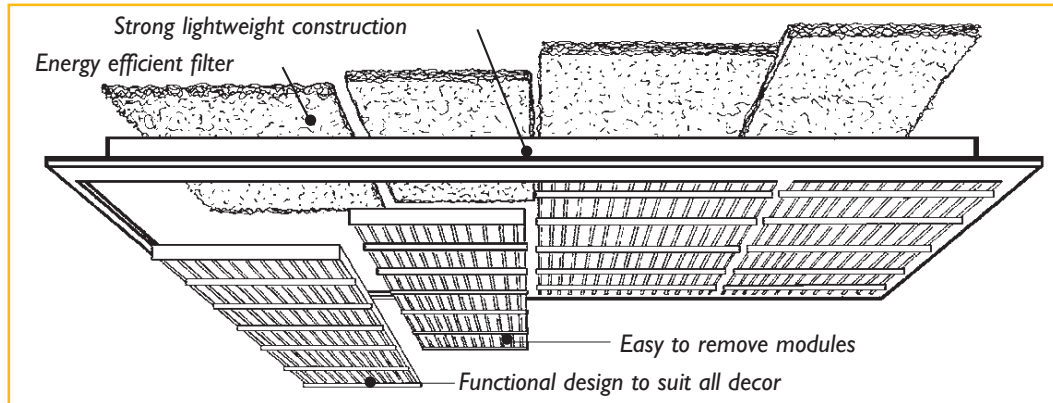

- HIGHLY RECOMMENDED
- SUITABLE
- NOT RECOMMENDED

FEATURES

- Easy clean removable cores
- Washable filters
- ABS non corrosive material
- Dishwasher safe
- Simple fixing method

DESCRIPTION	FILTER	NON FILTER
390 x 250	1500	-
390 x 680	1502	1510
460 x 250	1504	-
460 x 680	1506	-
390 x 460	1501	1509
390 x 890	1503	1511
460 x 460	1505	-
460 x 890	1507	-

PRAG RANGE DESIGN RANGE

DESIGN FEATURES:

**ALL UNITS SUPPLIED WITH CLIPS FOR BOTH WALL
AND CEILING INSTALLATIONS**

TABLE OF AVAILABLE SIZES:

SIZE	ACTUAL FACE SIZE	ACTUAL NECK SIZE
390 x 250	435 x 295	385 x 245
460 x 250	515 x 300	455 x 255
390 x 460	510 x 440	385 x 455
460 x 460	510 x 510	455 x 455
* 390 x 680	725 x 435	385 x 670
* 460 x 680	725 x 510	455 x 670
390 x 890	940 x 435	385 x 885
* 460 x 890	940 x 510	455 x 885